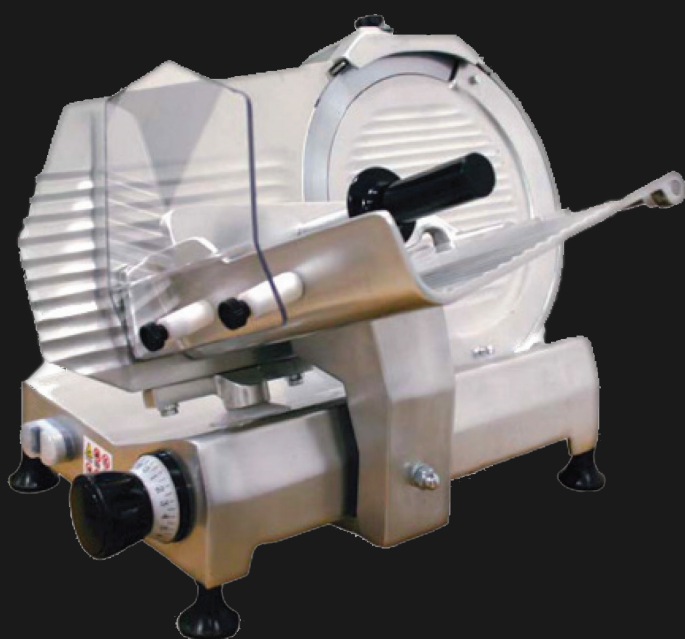

# SWEDLINGHAUS MEAT SLICER AF300GR

ขนาดเครื่อง(กว้างxลึกxสูง) : 600x435x510 มม.  
น้ำหนัก : 26.5 กก.  
ระบบไฟฟ้า : 220 V.,50 Hz., 1 เฟส  
กำลังไฟฟ้า : 250 วัตต์  
ขนาดใบมีด : 12 นิ้ว  
ปรับความหนา : 16 มม.

# SWEDLINGHAUS MEAT SLICER AF250GR

ขนาดเครื่อง(กว้างxลึกxสูง) : 425x620x370 มม.  
น้ำหนัก : 15 กก.  
ระบบไฟฟ้า : 220 V.,50 Hz., 1 เฟส  
กำลังไฟฟ้า : 150 วัตต์  
ขนาดใบมีด : 10 นิ้ว