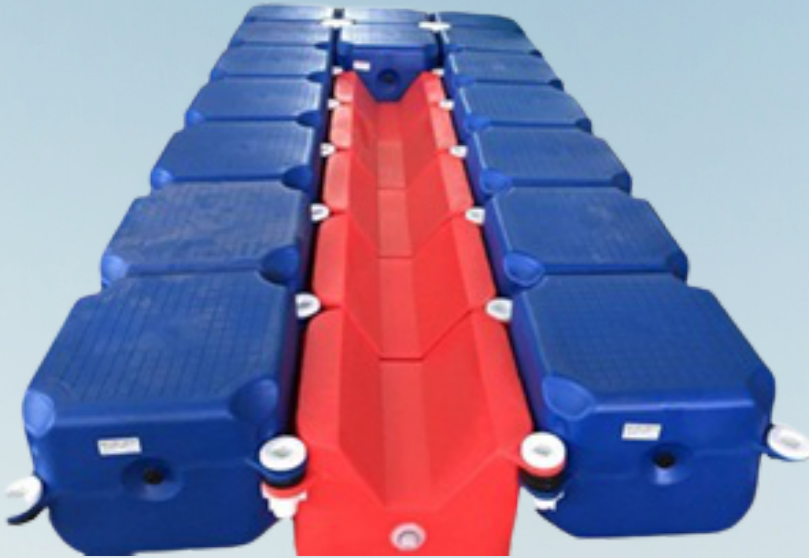

# ทุ่นจอด JETSKI แบบ DRIVE ON

50-50-43

ทุ่นจอด Jetski แบบ Drive on  
ขนาด 150x350x43Cm.

วัสดุของทุ่น ทำมาจาก HDPE ซึ่งมีความเหนียว ยืดหยุ่นสูง  
ไม่แตกกรอบ และยังใส่สารกันรังสี UV ทำให้สีไม่ซีดจางแม้ใช้งาน  
กลางแจ้ง และทนต่อการกัดกร่อนของกรด และความเค็ม

ประกอบด้วย

ทุ่นลอยน้ำพลาสติก ขนาด 50x50x43 Cm. จำนวน 16 ลูก  
ทุ่นรับท้องเรือ ขนาด 50x50x39 Cm. จำนวน 5 ลูก  
รับประกัน 3 ปี

Made in Thailand 816-2556

บจก. ตลาดสมาร์ทไทย คอร์ปอเรชั่น  
90/122 ม.5 ต.บางรักน้อย อ.เมืองนนทบุรี จ.นนทบุรี 11000  
Tel 063-540-9414, 082-024-1113 www.carrier.in.th