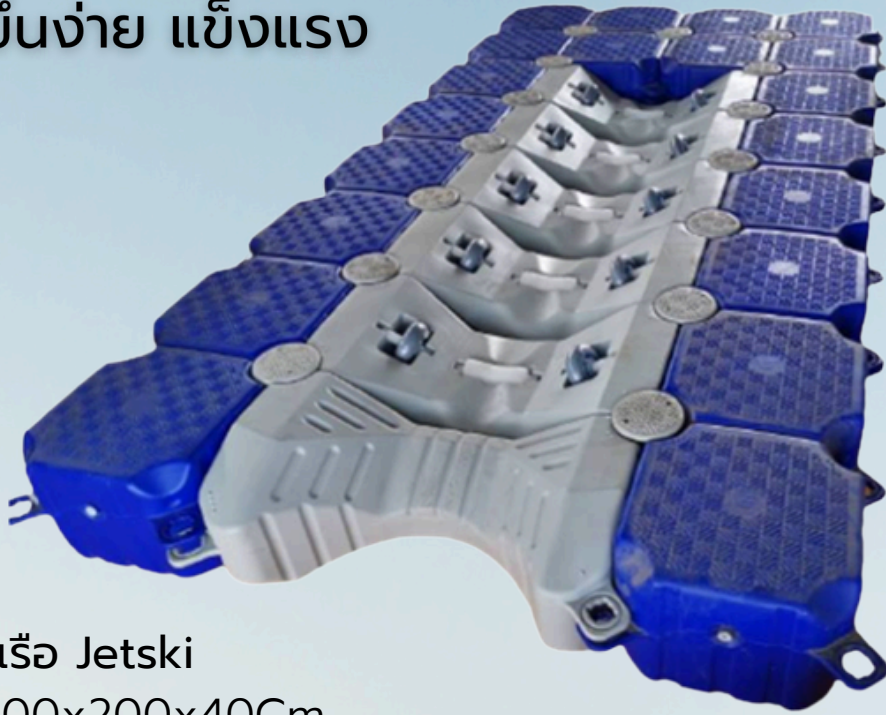

ทุ่นจอดเรือ JETSKI

50-100-40

ลื่น ขึ้นง่าย แข็งแรง

ทุ่นจอดเรือ Jetski

ขนาด 400x200x40Cm.

วัสดุของทุ่น ทำมาจาก HDPE ซึ่งมีความเหนียว ยืดหยุ่นสูง ไม่แตกกรอบ ไม่ขีดจางแม้ใช้งาน กลางแจ้ง และทนต่อการกัดกร่อนของกรด และความเค็ม เป็นมิตรต่อสิ่งแวดล้อม

ประกอบด้วย

ทุ่นลอยน้ำ ขนาด 50*100*40 Cm จำนวน 10 ลูก

ทุ่นลอยน้ำโรเลอร์ ขนาด 50*100*25 Cm จำนวน 5 ลูก

ทุ่นลอยน้ำทางขึ้น ขนาด 50*100*25 Cm จำนวน 1 ลูก

รับประกัน 3 ปี

บจก. ตลาดสมาร์ตไทย คอร์ปอเรชั่น
90/122 ม.5 ต.บางรักน้อย อ.เมืองนนทบุรี จ.นนทบุรี 11000
Tel 063-540-9414, 082-024-1113 www.carrier.in.th