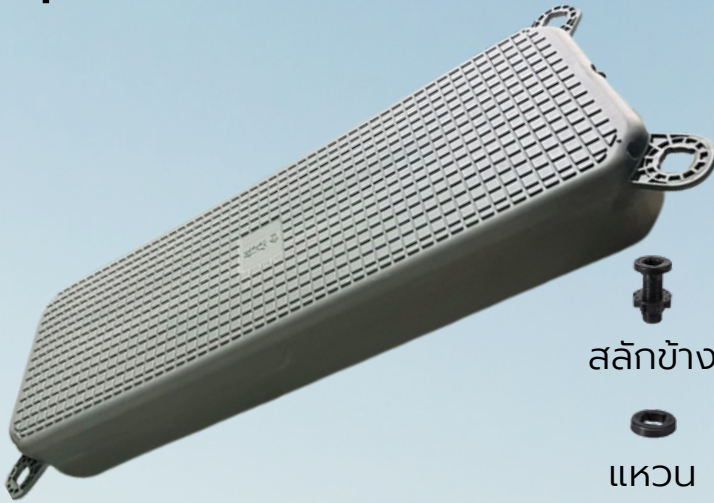

ทุ่นลอยน้ำ เฉพาะทาง

Made in Thailand

53-159-24

เหมาะสำหรับ

- ทำสะพานทางเดินลอยน้ำ
- ทำเทียบเรือ ทุ่นกันแนว
- ทำกระชังเลี้ยงปลา
- ทำแพ ศาลากลางน้ำ
- ทำสวนสนุกลอยน้ำ
- ทำเวทีการแสดงบนผิวน้ำ

วัสดุของทุ่น

- วัสดุที่ใช้ผลิตทุ่นลอยทำจากพลาสติกประเภท High Molecular Weight High Density Polyethylene (HMWHDPE) ซึ่งมีความเหนียว ยืดหยุ่นสูง ไม่แตกกรอบ ทนต่อการกัดกร่อนของกรด และความเค็ม
- พื้นผิวหน้าด้านบนมีการกัดลายเพื่อกันลื่นแม้อยู่ในสภาพเปียกน้ำ
- ใส่สารกันรังสี UV ทำให้สีไม่ซีดจาง แม้ขณะใช้งานกลางแจ้ง
- ขนาด (กว้างxยาวxสูง) 53x159x24 เซ็นติเมตร
- หนา 4-6 มิลลิเมตร
- รับน้ำหนักกระยะเสมอจมน้ำ 189 กิโลกรัม/ลูก