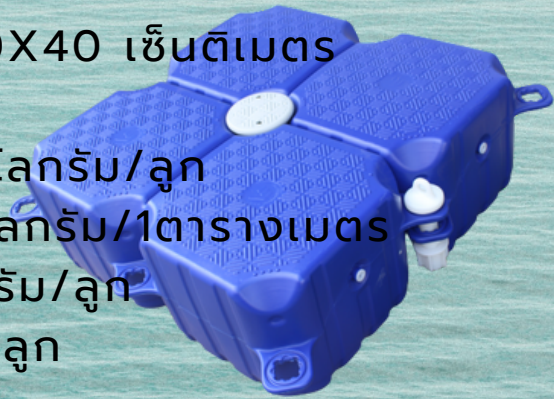

# ทุ่นลอยน้ำทะเล

50-100-40

เหมาะสำหรับ

- ทำแพลอยน้ำ
- ทำสะพานทางเดิน
- ทำกระชังเลี้ยงปลา
- ทำท่าเทียบเรือ

ขนาด 50X100X40 CM. (1ลูก)

- ขนาด (กว้างXยาวXสูง) 50X100X40 เซนติเมตร
- HDPE หนา 6-8 มิลลิเมตร
- รับน้ำหนักกระยะเสมอน้ำ 188 กิโลกรัม/ลูก
- รับน้ำหนักกระยะเสมอน้ำ 376 กิโลกรัม/1ตารางเมตร
- รับแรงกดทับสูงสุด 3,351 กิโลกรัม/ลูก
- รับแรงดึงจากที่ร้อยหู 800 KG./ลูก
- หนักตัวทุ่น 12 กิโลกรัม/1ลูก