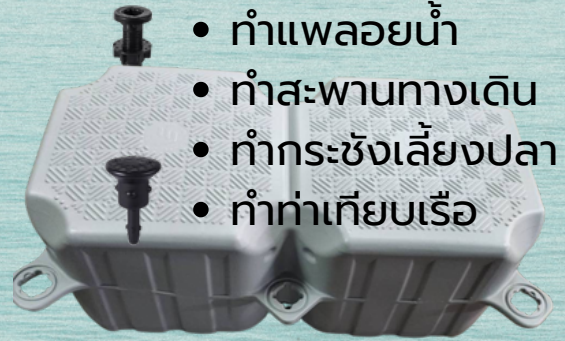

# ทุ่นลอยน้ำทะเล

50-100-40

เหมาะสำหรับ

- ทำแพลอยน้ำ
- ทำสะพานทางเดิน
- ทำกระชังเลี้ยงปลา
- ทำท่าเทียบเรือ

ขนาด 50X100X40 CM. (1ลูก)

- ขนาด (กว้างXยาวXสูง) 50X100X40 เซนติเมตร
- HDPE หนา 6-8 มิลลิเมตร
- รับน้ำหนักกระยะเสมอน้ำ 188 กิโลกรัม/ลูก
- รับน้ำหนักกระยะเสมอน้ำ 376 กิโลกรัม/1ตารางเมตร
- รับแรงกดทับสูงสุด 3,351 กิโลกรัม/ลูก
- รับแรงดึงจากที่ร้อยหู 800 KG./ลูก
- หนักตัวทุ่น 12 กิโลกรัม/1ลูก