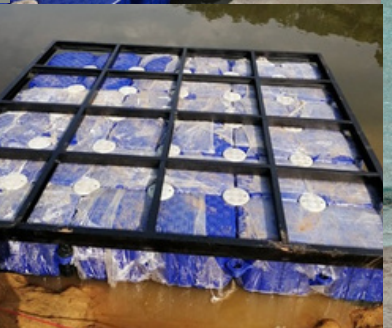

# ทุ่นลอยน้ำทะเล

50-100-40

เหมาะสำหรับ

- ทำแพลอยน้ำ
- ทำสะพานทางเดิน
- ทำกระชังเลี้ยงปลา
- ทำท่าเทียบเรือ

ขนาด 50X100X40 CM. (1ลูก)

- ขนาด (กว้างXยาวXสูง) 50X100X40 เซนติเมตร
- HDPE หนา 6-8 มิลลิเมตร
- รับน้ำหนักกระยะเสมอน้ำ 188 กิโลกรัม/ลูก
- รับน้ำหนักกระยะเสมอน้ำ 376 กิโลกรัม/1ตารางเมตร
- รับแรงกดทับสูงสุด 3,351 กิโลกรัม/ลูก
- รับแรงดึงจากที่ร้อยหู 800 KG./ลูก
- หนักตัวทุ่น 12 กิโลกรัม/1ลูก